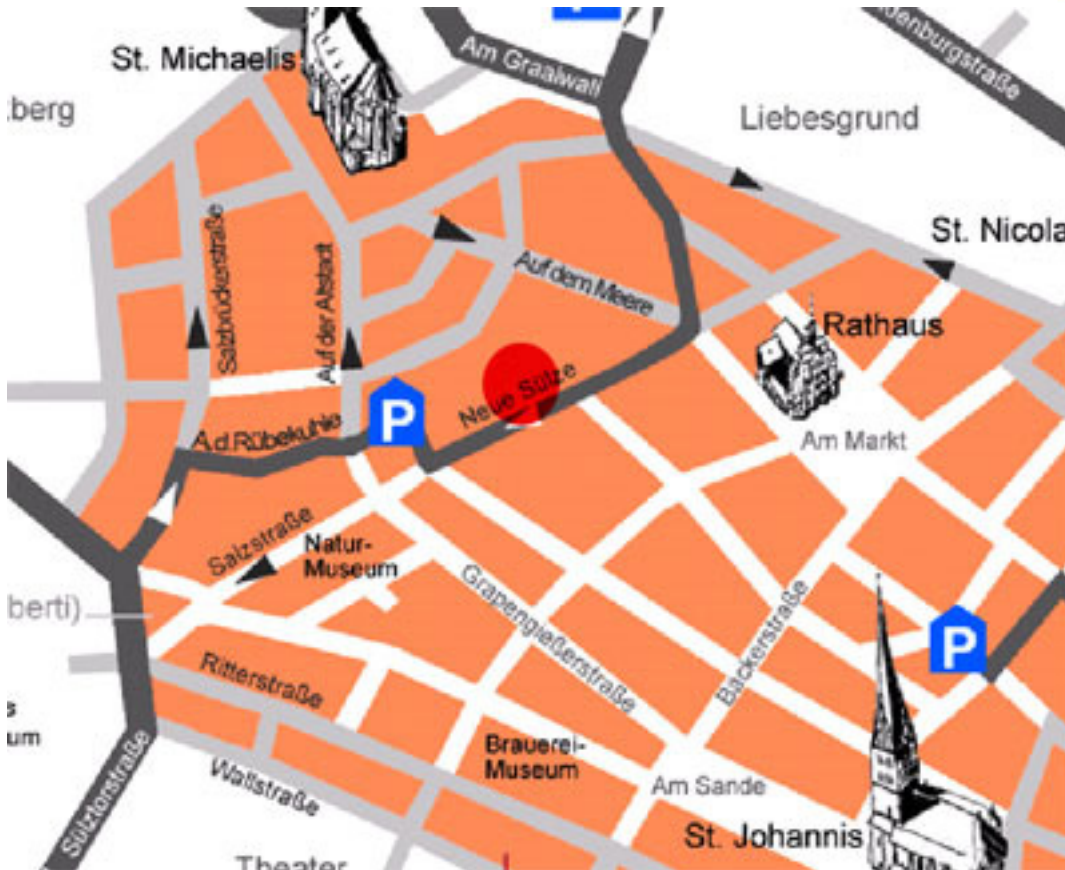

job.sozial

vermitteln und fördern

job.sozial GbR
Neue Sülze 5 - 6
21335 Lüneburg
Telefon 04131 266 60 0
Telefax 04131 266 60 20
post@job-sozial-lueneburg.de
www.job-sozial-lueneburg.de

vermitteln und fördern